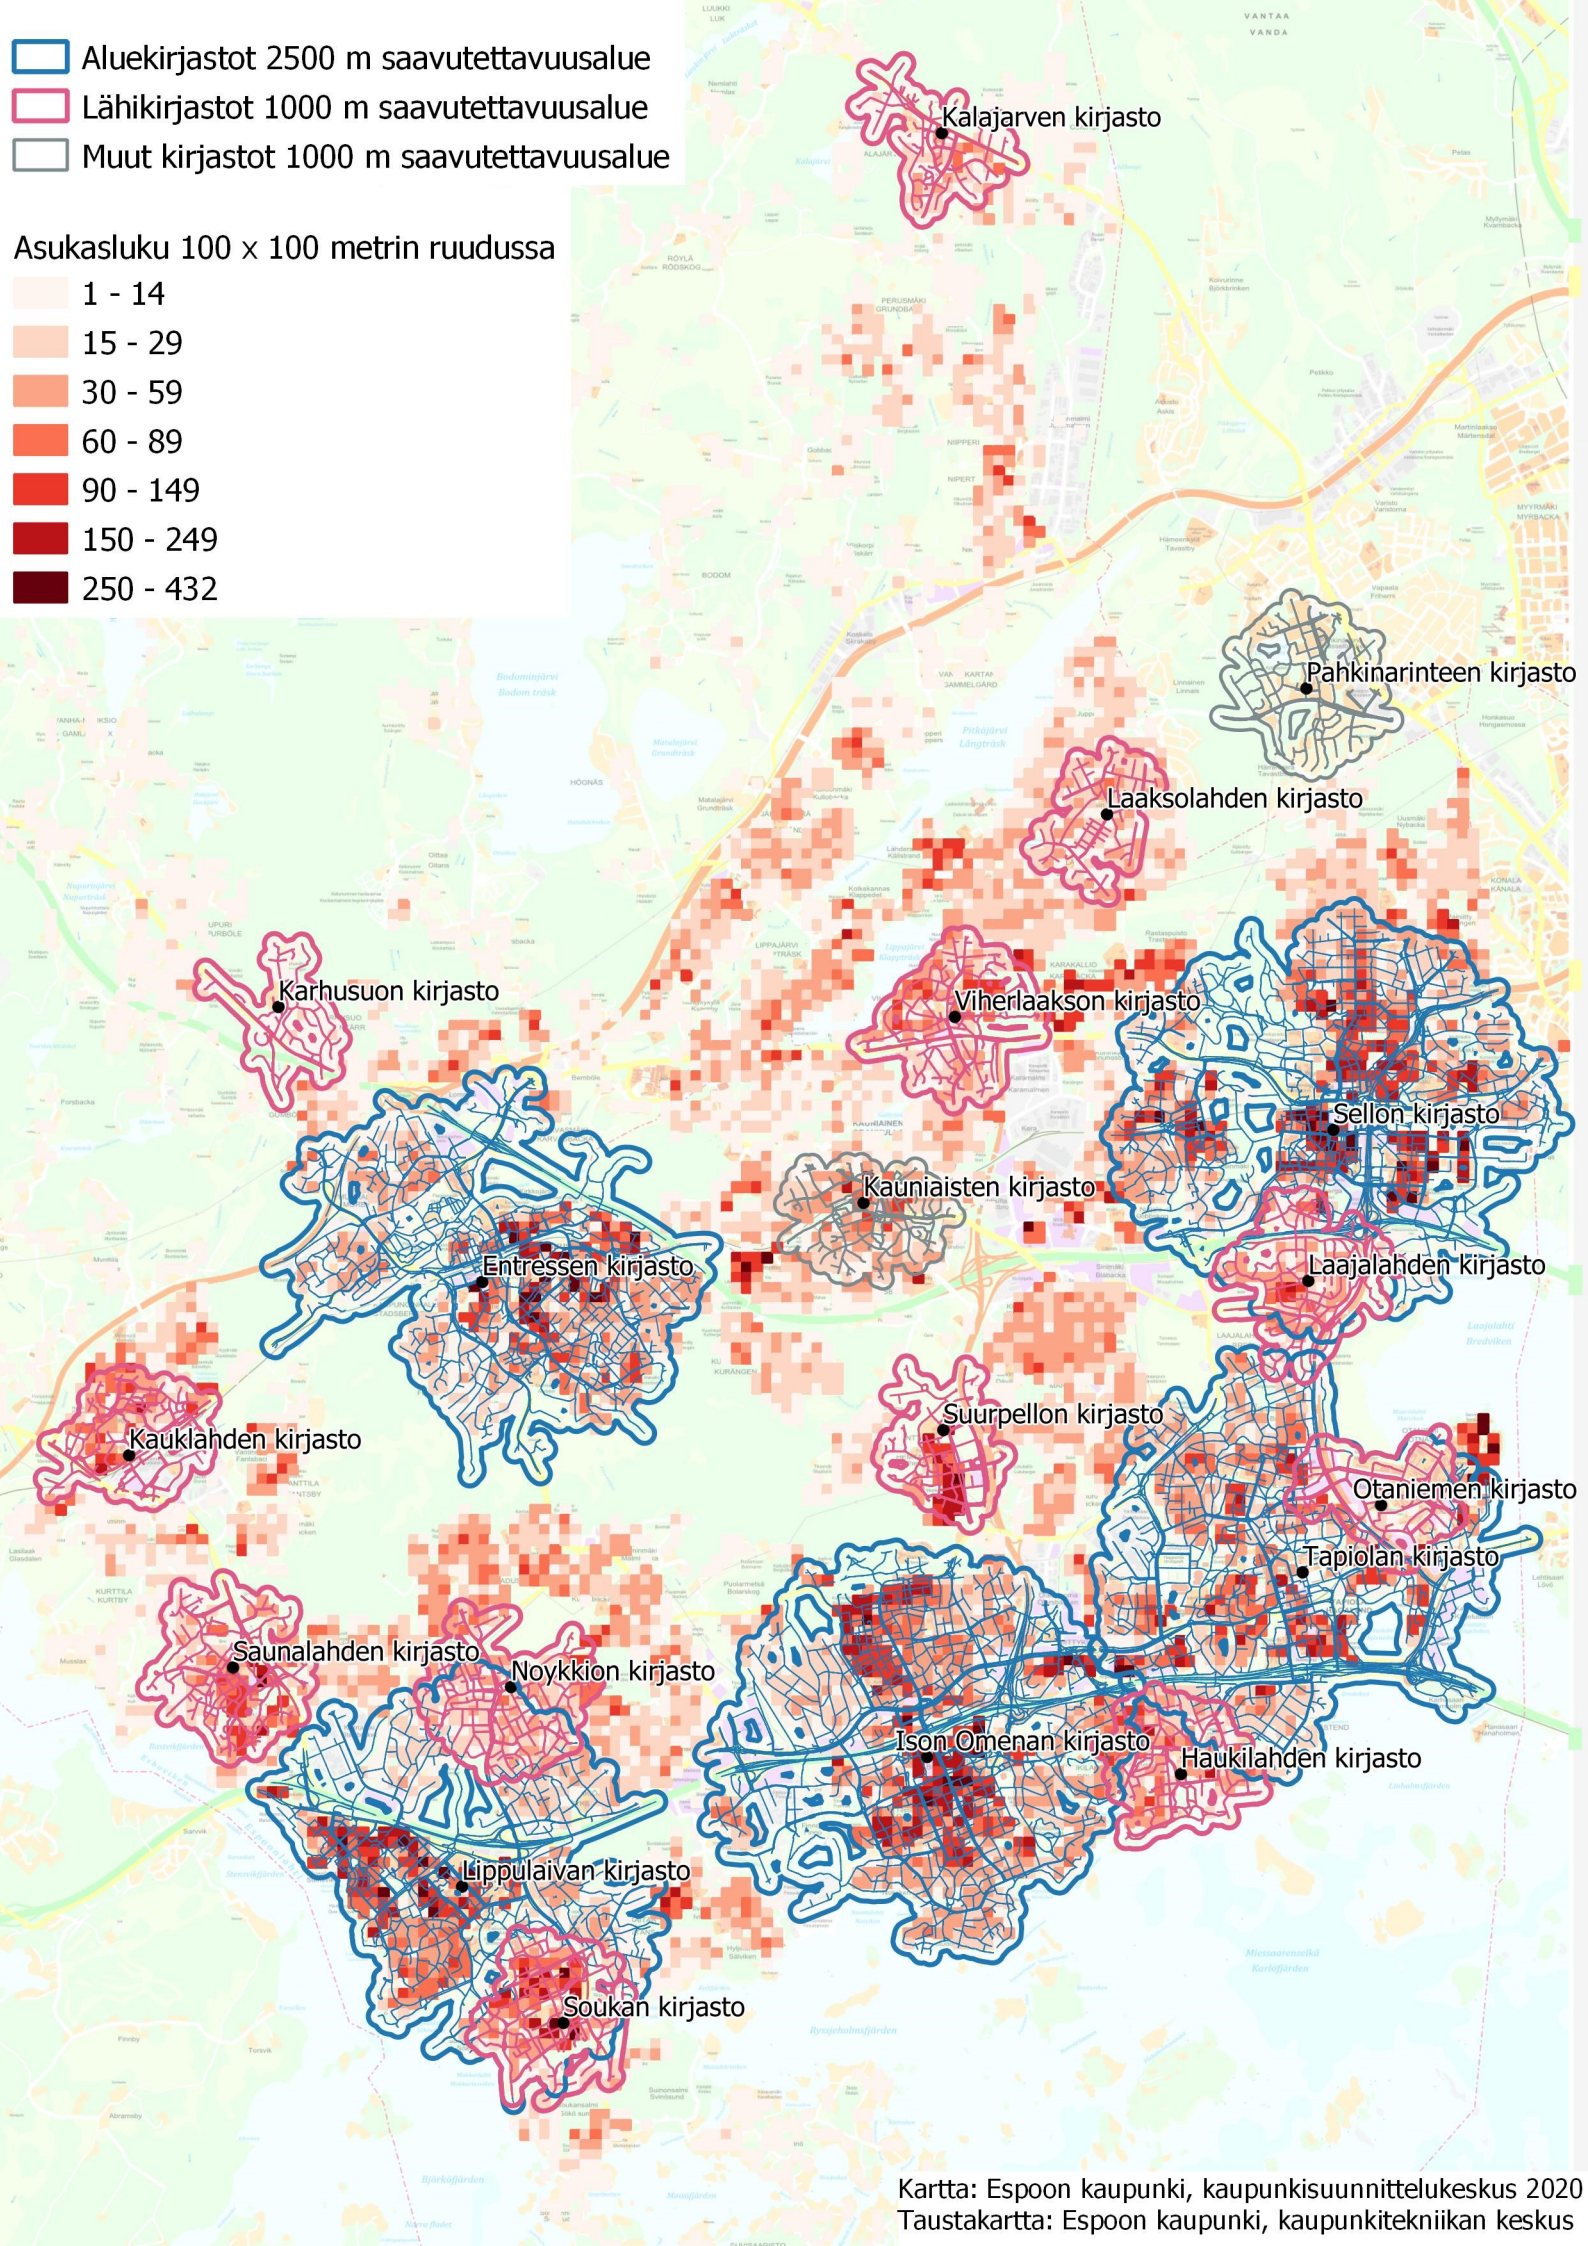

- Aluekirjastot 2500 m saavutettavuusalue
- Lähikirjastot 1000 m saavutettavuusalue
- Muut kirjastot 1000 m saavutettavuusalue

Asukasluku 100 x 100 metrin ruudussa

- 1 - 14
- 15 - 29
- 30 - 59
- 60 - 89
- 90 - 149
- 150 - 249
- 250 - 432

Karta: Espoon kaupunki, kaupunkisuunnittelukeskus 2020
 Taustakartta: Espoon kaupunki, kaupunkitekniiikan keskus