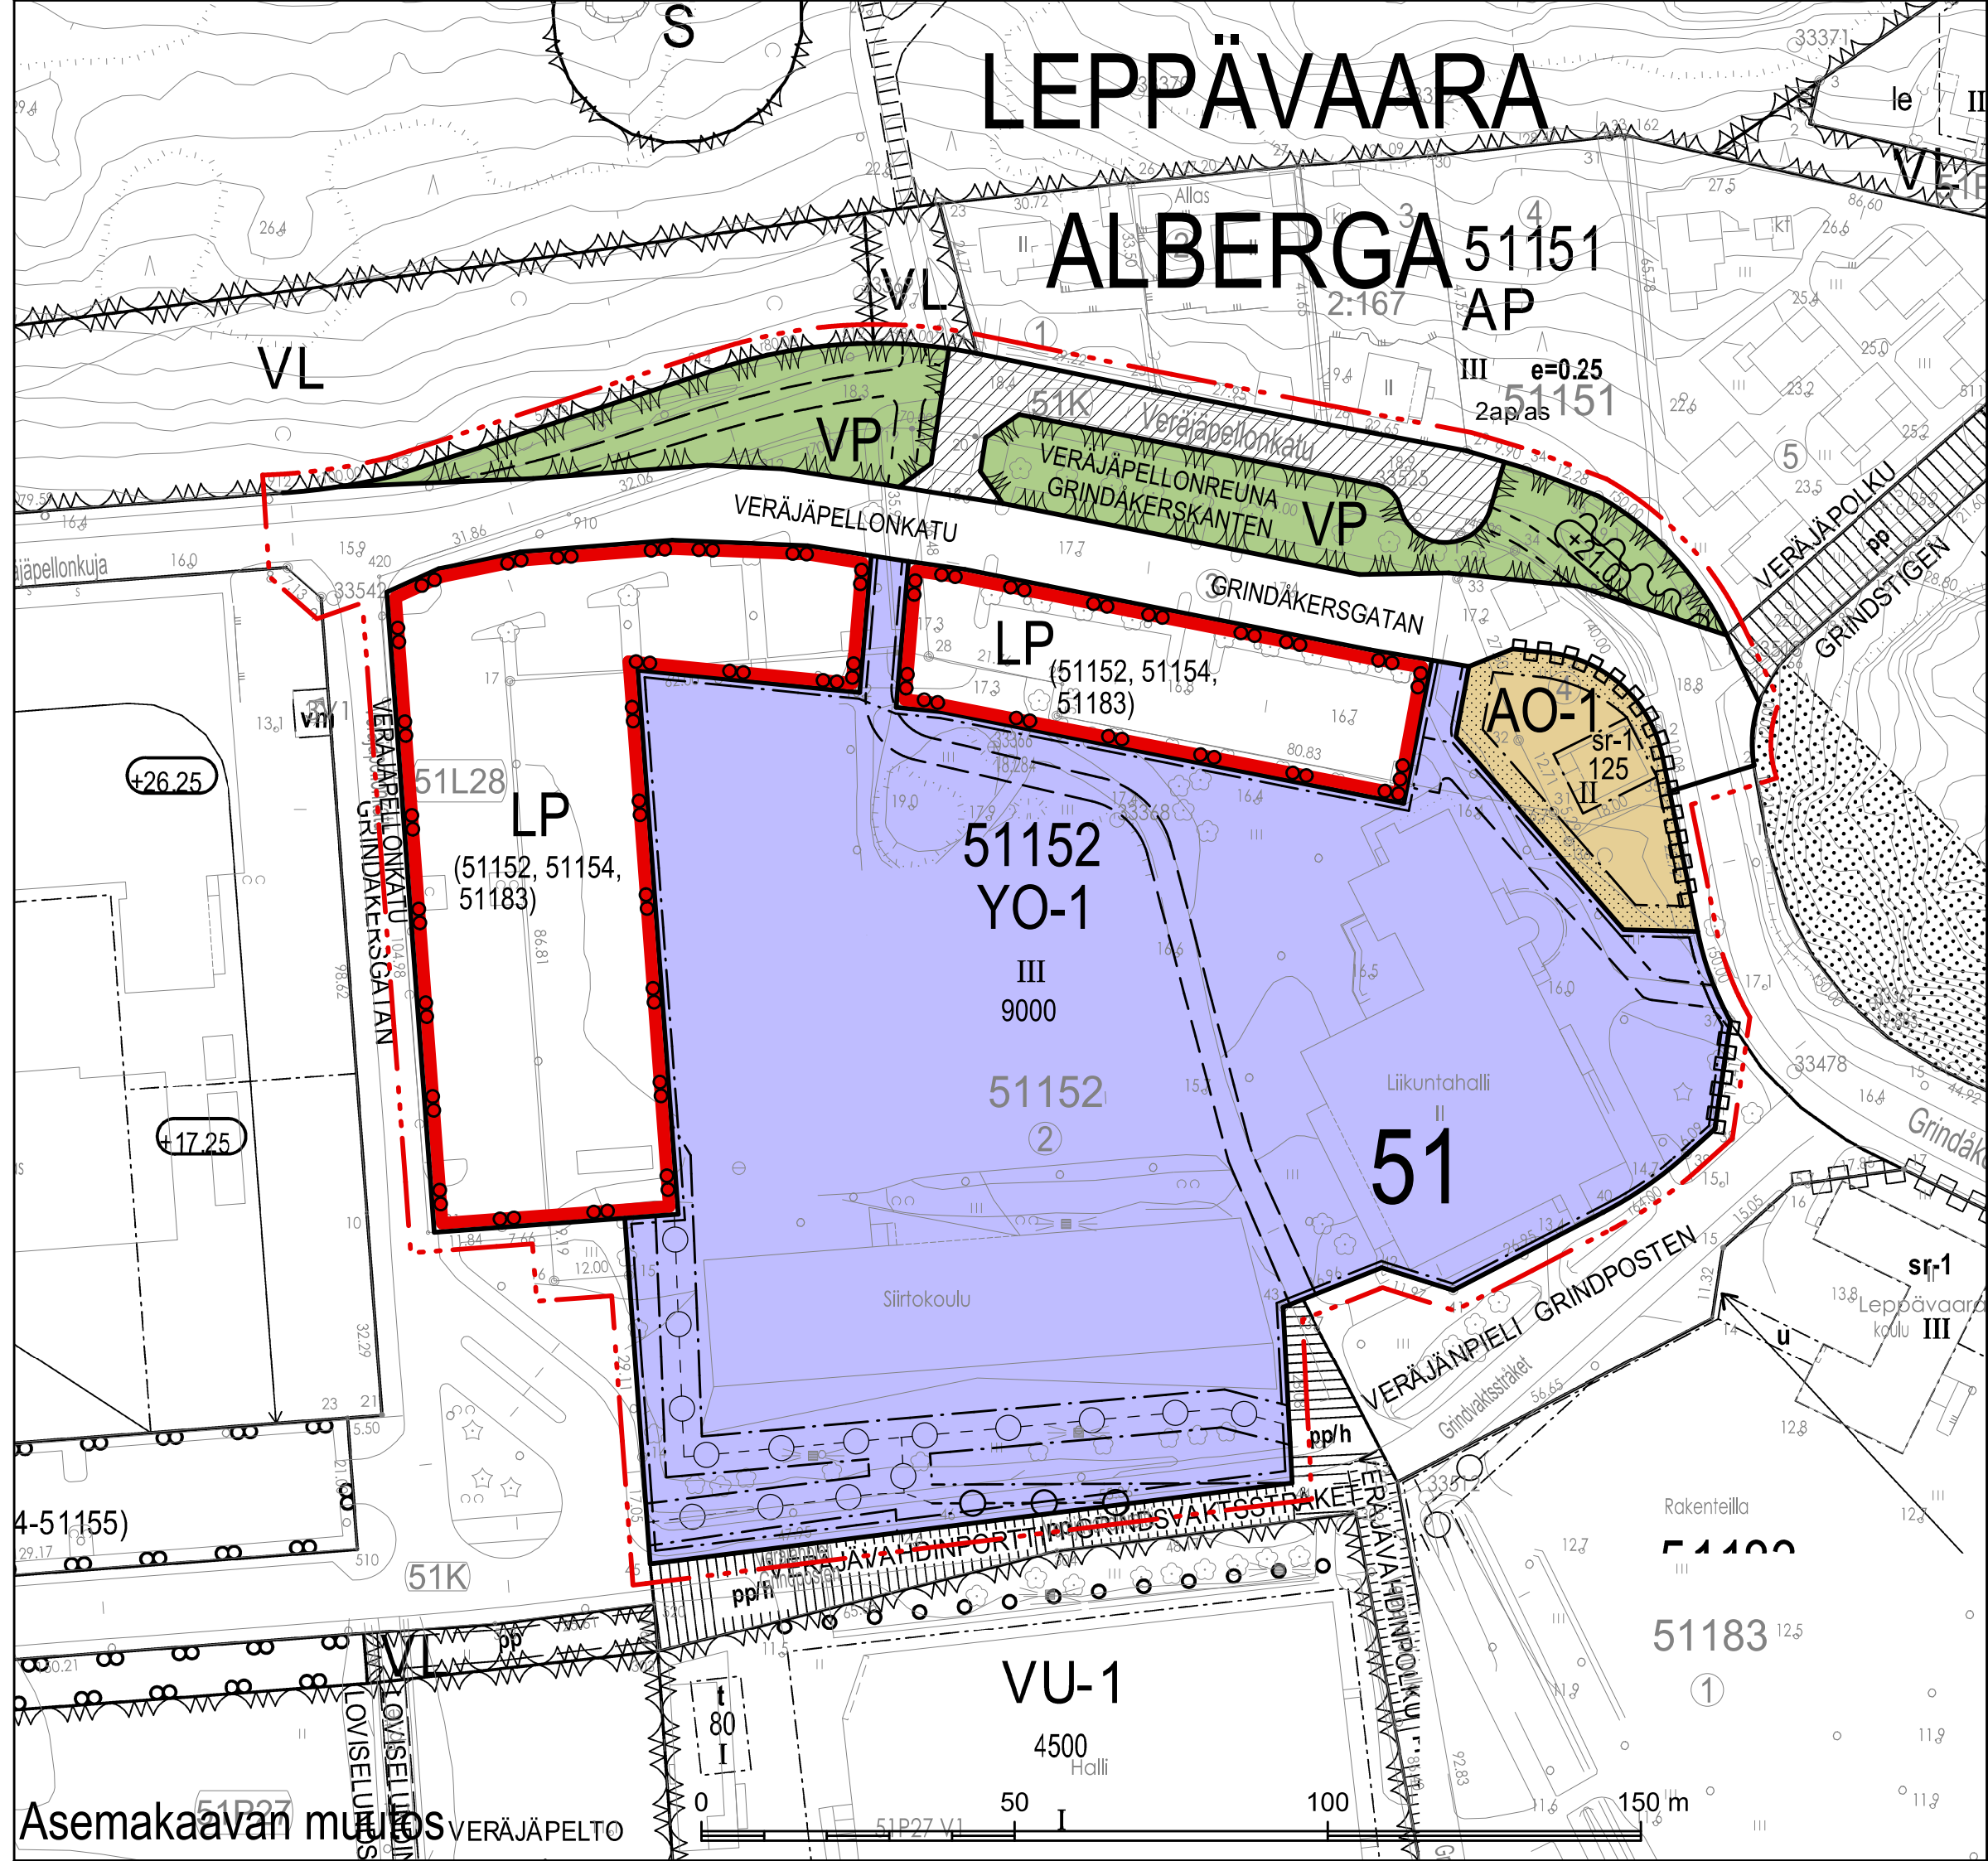

LEPPÄVAARA

ALBERGA 51151 AP

Asemakaavan muutos VERÄJÄPELTO